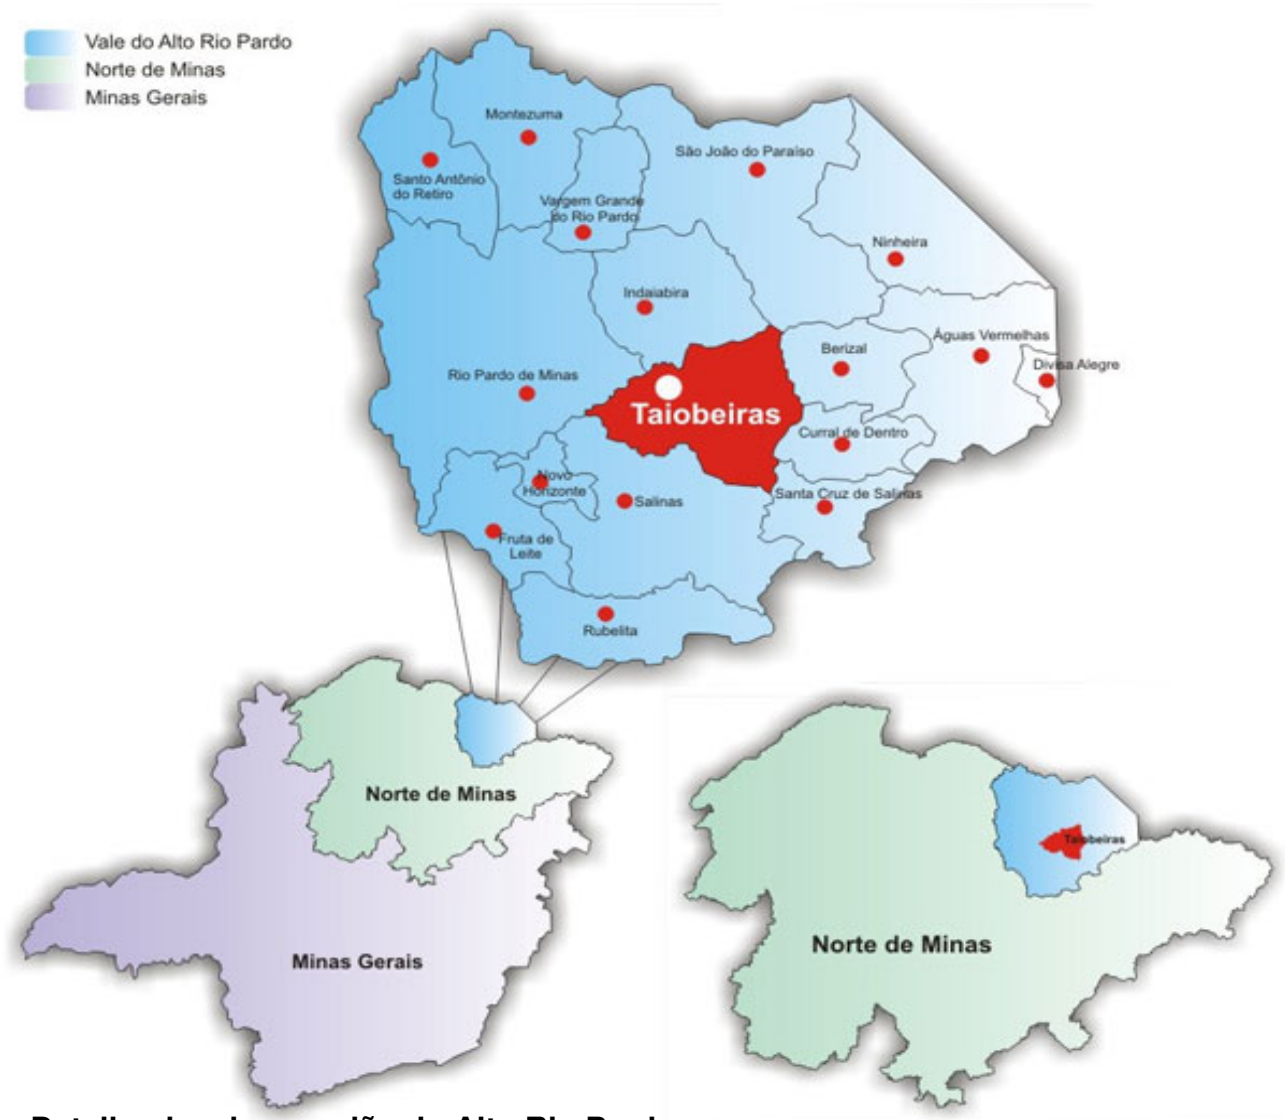

Microrregião do Alto Rio Pardo

Taiobeiras localiza-se no norte de Minas Gerais, compondo com outros municípios a mesorregião Norte de Minas e a microrregião homogênea Alto Rio Pardo, da qual Taiobeiras é o centro.

Cercada por 16 municípios, a cidade é pólo natural de convergência dos múltiplos interesses destas localizadas. Para ela deslocam-se, diariamente, centenas de pessoas em busca dos serviços que a cidade oferece nas áreas de saúde, educação, entretenimento, informática, comércio e indústria.

Localização da microrregião no estado

Detalhe da microrregião do Alto Rio Pardo

Beleza, Minas Gerais, Brasil. Mapa da Microrregião de Taiobeiras, Minas Gerais (norte), Belo Horizonte, Brasil. Fonte: IBGE (2000).