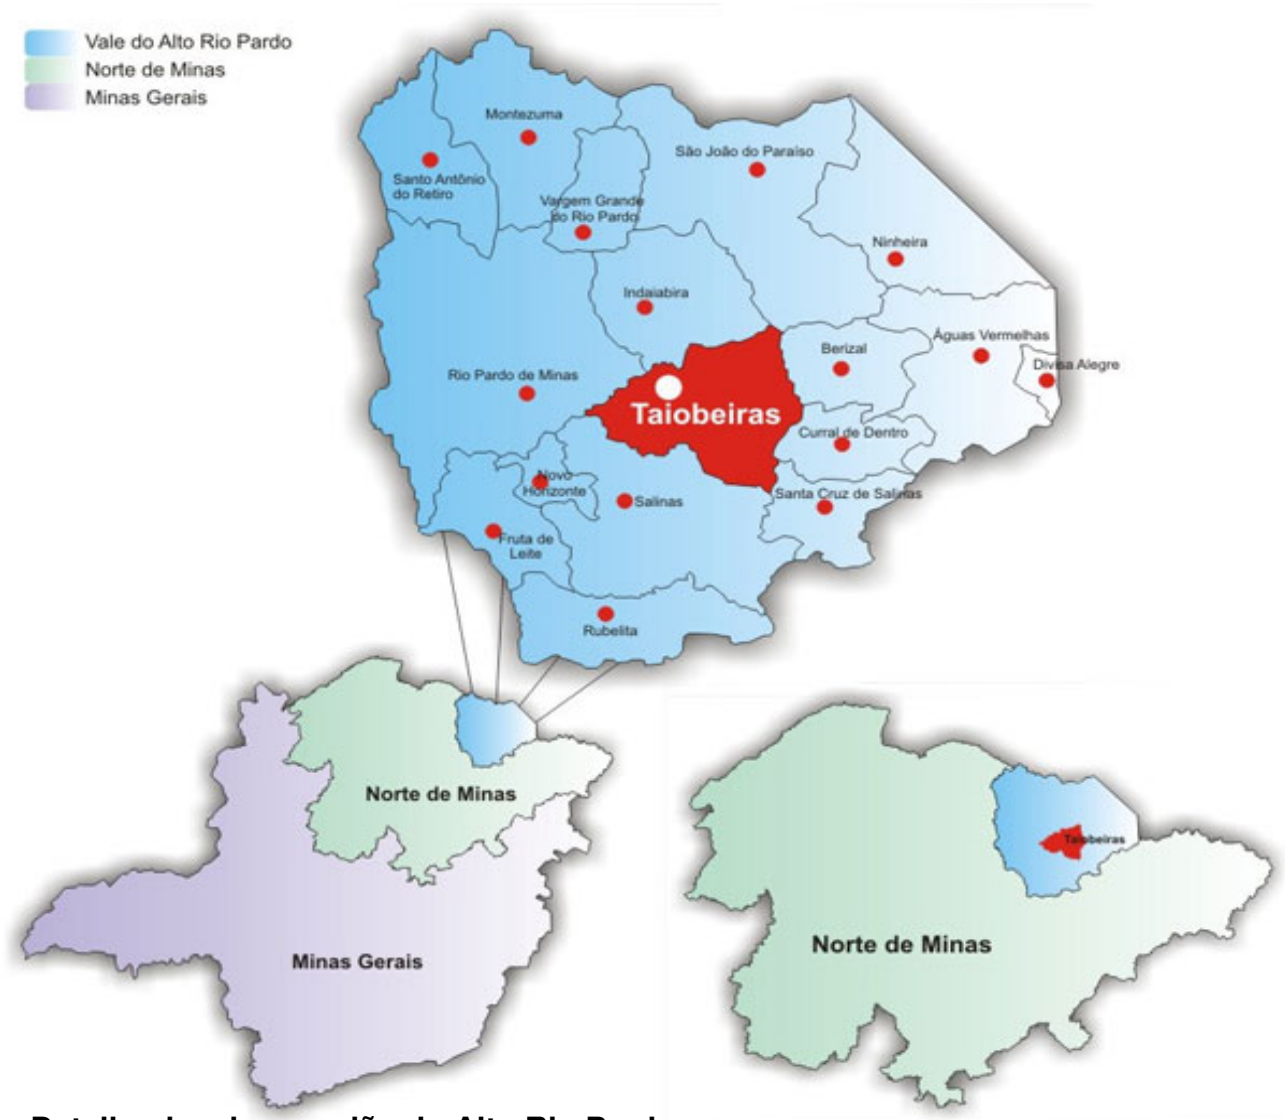

# Microrregião do Alto Rio Pardo

Taiobeiras localiza-se no norte de Minas Gerais, compondo com outros municípios a mesorregião Norte de Minas e a microrregião homogênea Alto Rio Pardo, da qual Taiobeiras é o centro.

Cercada por 16 municípios, a cidade é pólo natural de convergência dos múltiplos interesses destas localizadas. Para ela deslocam-se, diariamente, centenas de pessoas em busca dos serviços que a cidade oferece nas áreas de saúde, educação, entretenimento, informática, comércio e indústria.

## Localização da microrregião no estado

Detalhe da microrregião do Alto Rio Pardo

Beleza, Minas Gerais, Brasil. Mapa da Microrregião de Taiobeiras, Minas Gerais (norte), Belo Horizonte, Brasil. Fonte: IBGE (2017).