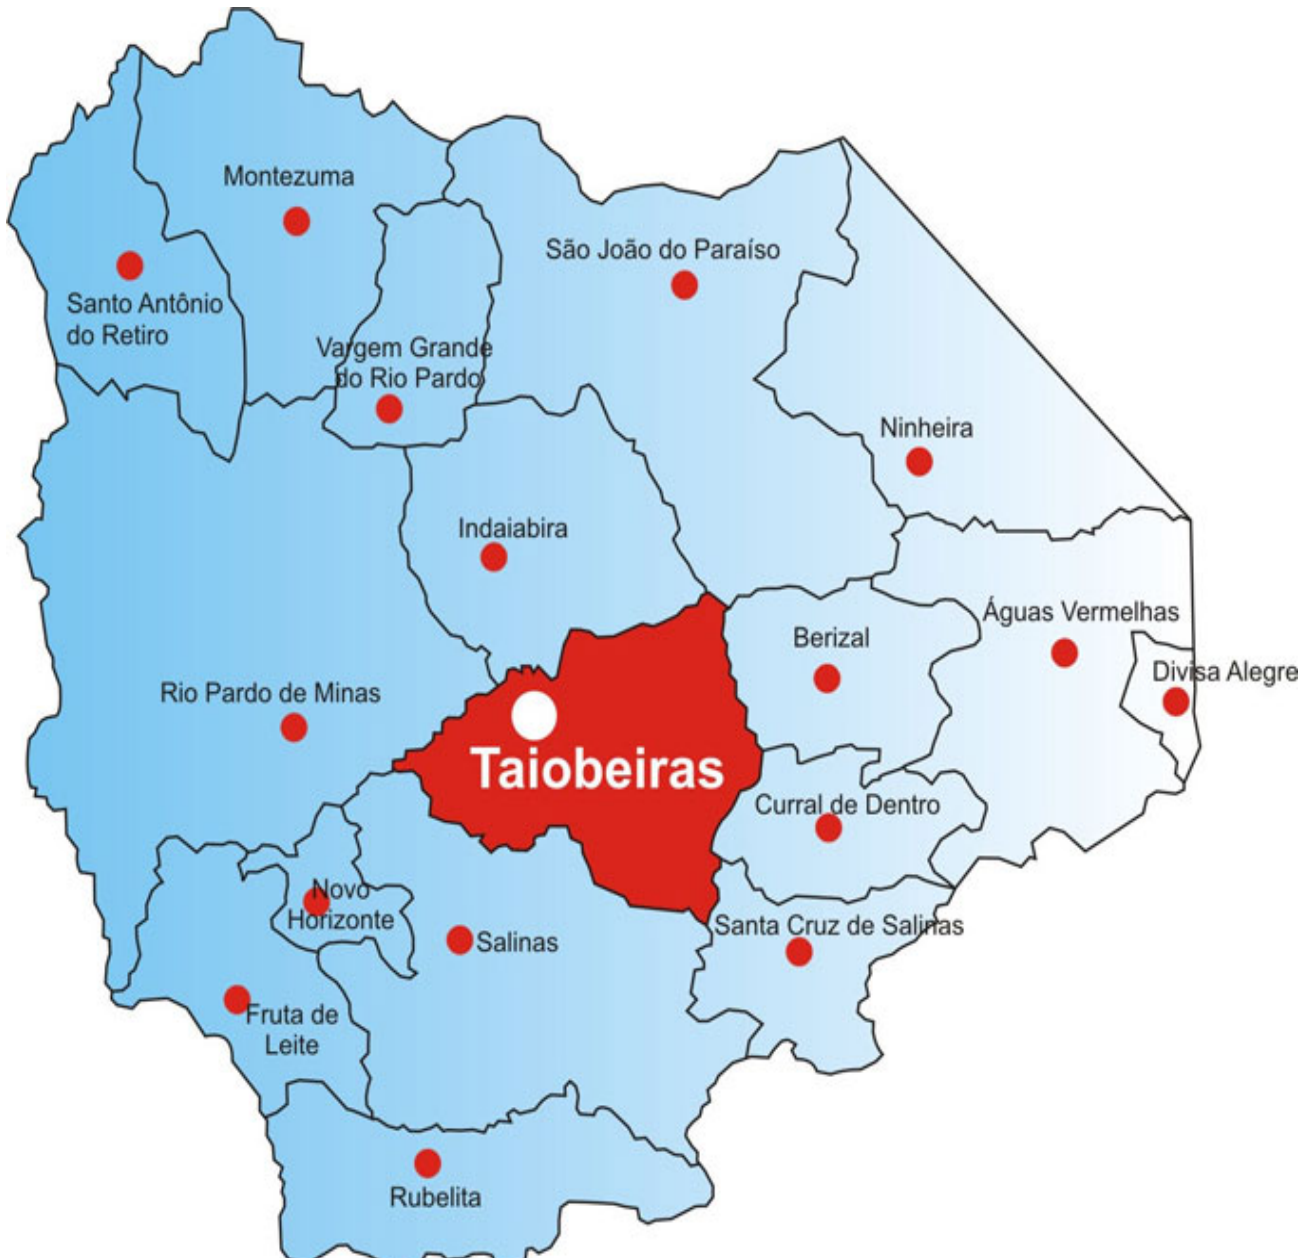

# Microrregião do Alto Rio Pardo

Taiobeiras localiza-se no norte de Minas Gerais, compondo com outros municípios a mesorregião Norte de Minas e a microrregião homogênea Alto Rio Pardo, da qual Taiobeiras é o centro.

Cercada por 16 municípios, a cidade é pólo natural de convergência dos múltiplos interesses destas localizadas. Para ela deslocam-se, diariamente, centenas de pessoas em busca dos serviços que a cidade oferece nas áreas de saúde, educação, entretenimento, informática, comércio e indústria.

## Localização da microrregião no estado

Detalhe da microrregião do Alto Rio Pardo

Beleza, Minas Gerais, Brasil. Mapa da Microrregião de Taiobeiras, Minas Gerais (norte), Belo Horizonte, Brasil. Fonte: IBGE (2017).