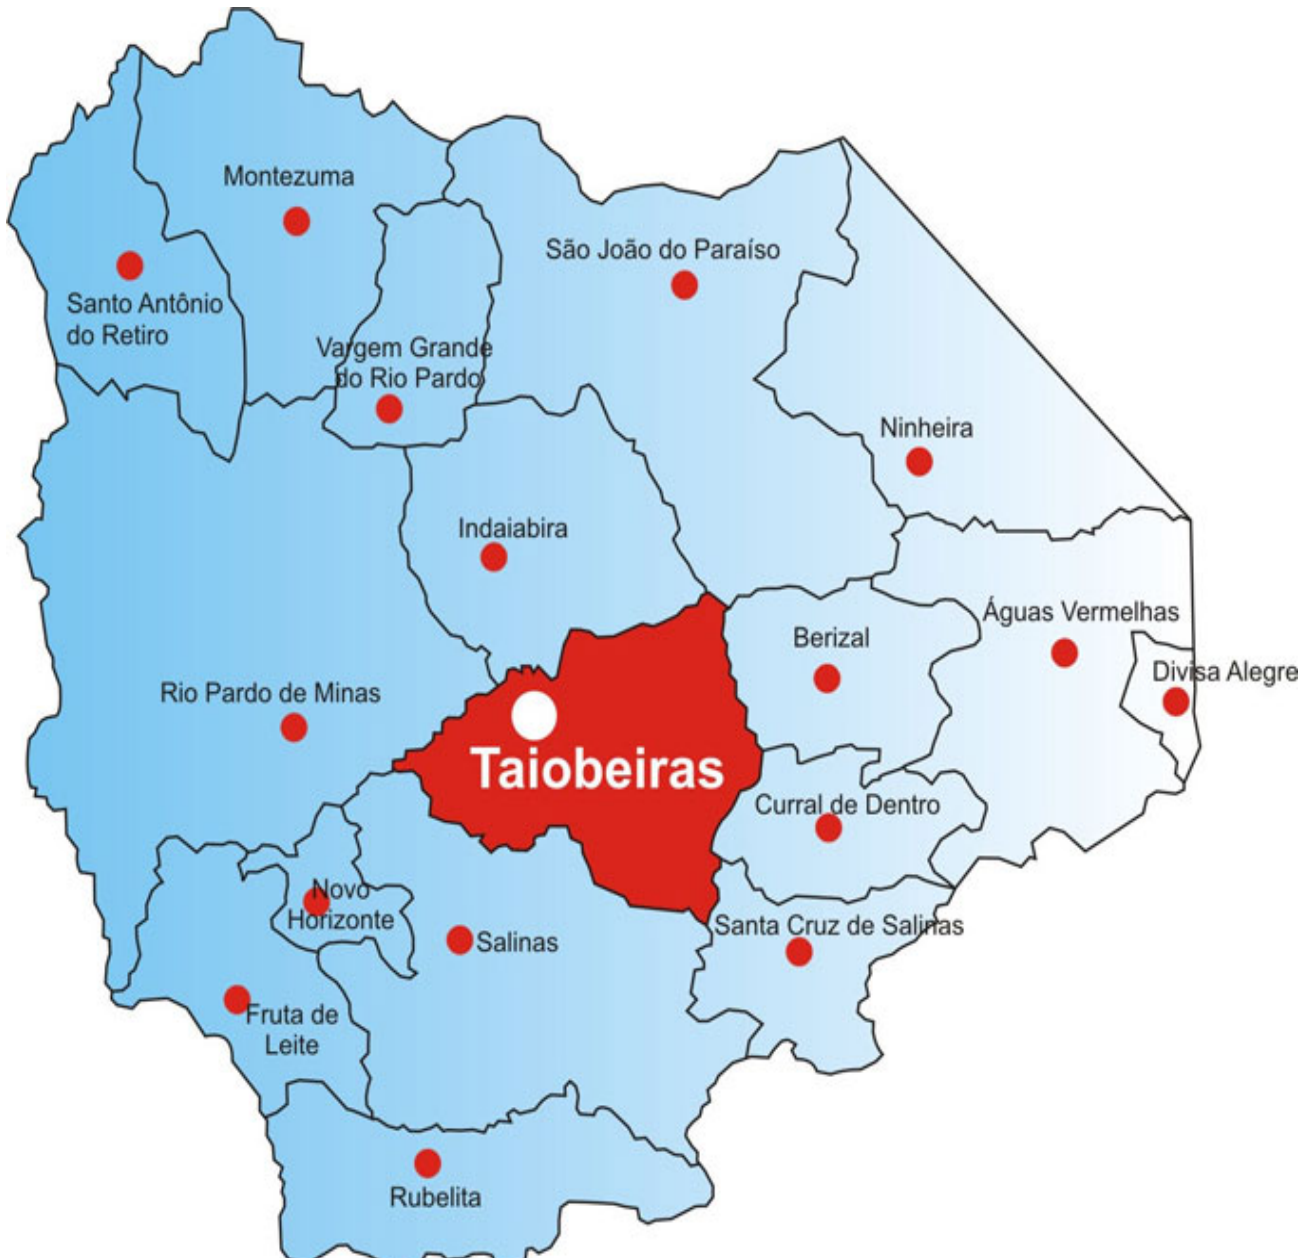

Microrregião do Alto Rio Pardo

Taiobeiras localiza-se no norte de Minas Gerais, compondo com outros municípios a mesorregião Norte de Minas e a microrregião homogênea Alto Rio Pardo, da qual Taiobeiras é o centro.

Cercada por 16 municípios, a cidade é pólo natural de convergência dos múltiplos interesses destas localizadas. Para ela deslocam-se, diariamente, centenas de pessoas em busca dos serviços que a cidade oferece nas áreas de saúde, educação, entretenimento, informática, comércio e indústria.

Localização da microrregião no estado

Detalhe da microrregião do Alto Rio Pardo

Beleza, Minas Gerais, Brasil. Mapa da Microrregião de Taiobeiras, Minas Gerais (norte), Belo Horizonte, Brasil. Fonte: IBGE (2000).