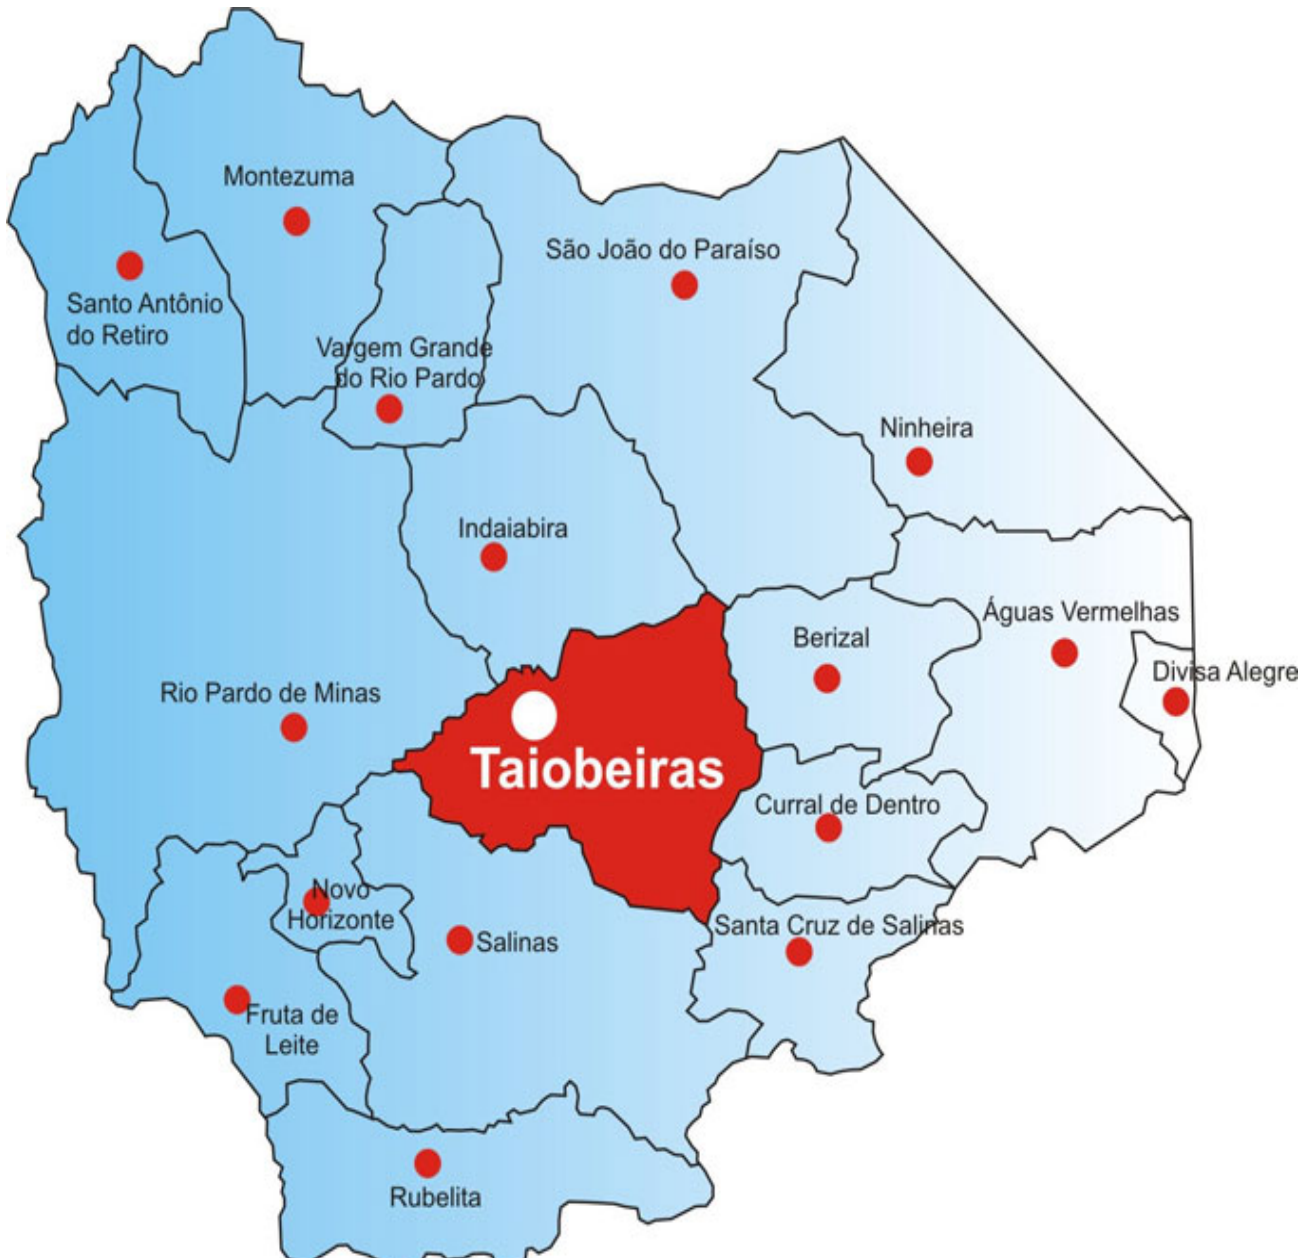

Microrregião do Alto Rio Pardo

Taiobeiras localiza-se no norte de Minas Gerais, compondo com outros municípios a mesorregião Norte de Minas e a microrregião homogênea Alto Rio Pardo, da qual Taiobeiras é o centro.

Cercada por 16 municípios, a cidade é pólo natural de convergência dos múltiplos interesses destas localizadas. Para ela deslocam-se, diariamente, centenas de pessoas em busca dos serviços que a cidade oferece nas áreas de saúde, educação, entretenimento, informática, comércio e indústria.

Localização da microrregião no estado

Detalhe da microrregião do Alto Rio Pardo

Beaufort, 2011. Taiobeiras (em vermelho) faz parte da microrregião de Taiobeiras em Minas Gerais (norte),