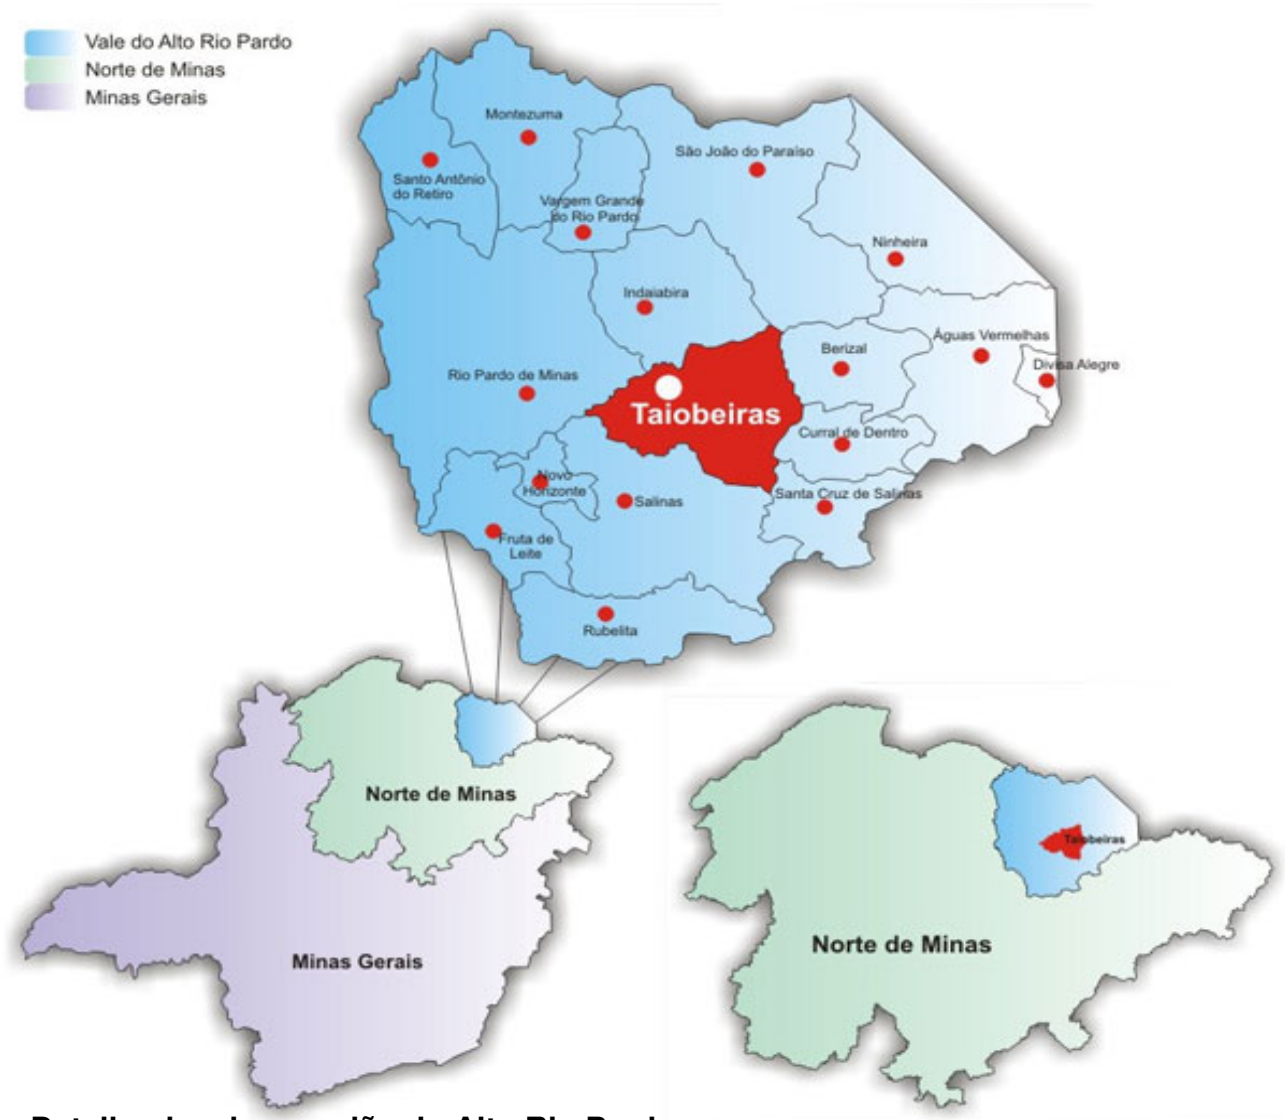

Microrregião do Alto Rio Pardo

Taiobeiras localiza-se no norte de Minas Gerais, compondo com outros municípios a mesorregião Norte de Minas e a microrregião homogênea Alto Rio Pardo, da qual Taiobeiras é o centro.

Cercada por 16 municípios, a cidade é pólo natural de convergência dos múltiplos interesses destas localizadas. Para ela deslocam-se, diariamente, centenas de pessoas em busca dos serviços que a cidade oferece nas áreas de saúde, educação, entretenimento, informática, comércio e indústria.

Localização da microrregião no estado

Detalhe da microrregião do Alto Rio Pardo

Beaufort, 2011. Taiobeiras (em vermelho) faz parte da microrregião de Taiobeiras em Minas Gerais (norte),