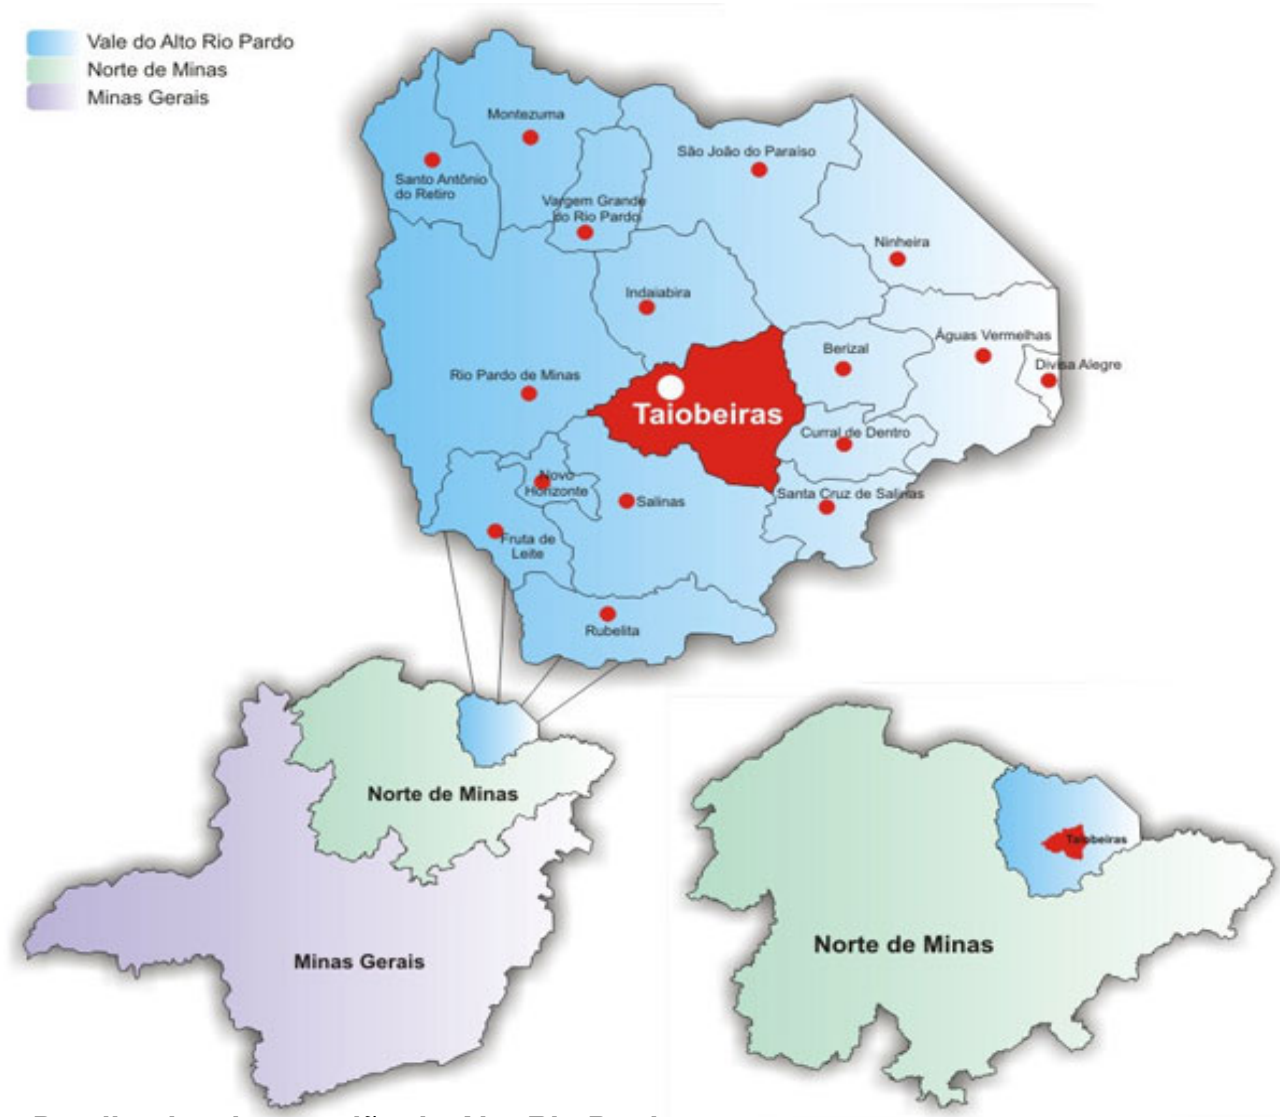

Microrregião do Alto Rio Pardo

Taiobeiras localiza-se no norte de Minas Gerais, compondo com outros municípios a mesorregião Norte de Minas e a microrregião homogênea Alto Rio Pardo, da qual Taiobeiras é o centro.

Cercada por 16 municípios, a cidade é pólo natural de convergência dos múltiplos interesses destas localizadas. Para ela deslocam-se, diariamente, centenas de pessoas em busca dos serviços que a cidade oferece nas áreas de saúde, educação, entretenimento, informática, comércio e indústria.

Localização da microrregião no estado

Detalhe da microrregião do Alto Rio Pardo